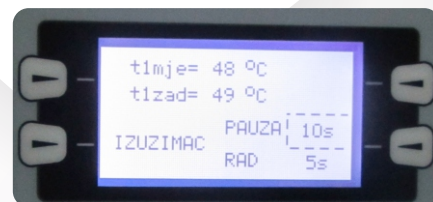

AUTOMATIKA SUŠARA ZA ZRNO

Kao firma s dugogodišnjom tradicijom izrade razvodnih ormara za automatizaciju tehnoloških linija (izradili smo i opremili i Vaš razvodni ormar za sušaru ako imate sušaru proizvođača Silo Tehnika d.o.o.) zaključili smo da Vi, naši kupci, ali i korisnici drugih sušara želite sigurniji i pouzdaniji rad sušare te Vam stoga nudimo odlično rješenje za to: uređaj za automatsko upravljanje radom sušare.

Navedeni uređaj za automatsko upravljanje namijenjen je za sušare za zrno MINI, STABIL 1500, STABIL 2000 i STABIL 3000 proizvođača Silo Tehnika d.o.o., ali i za sve ostale sušare koje imaju izuzimanje na principu rad - pauza. Ugradnjom uređaja (PLC) zamjenjuje se slijedeća ugrađena oprema u ormaru:

- Vremenski relej rad - pauza
- Potenciometar na vratima ormara za određivanje pauze
- Analogna sonda za mjerenje temperature (urica).

Prikaz osnovne stranice na panelu

Ugradnjom automatskog uređaja osigurava se bolji rad sušare i veća kvaliteta osušenog zrna. Cjelokupan rad sušare kontrolira jedan uređaj, te sustav sada funkcionira na sljedeći način:

- Uređaj (PLC) mjeri dvije temperature na sušari i prikazuje ih na panelu
- Rad i pauza izuzimача ručno se podešavanju na panelu unosom sa tipkovnice. Međutim uređaj ima i funkciju automatskog rada koji sam automatski podešava pauzu ovisno o temperaturi u zrnu koja je indirektni indikator vlage zrna te na taj način održava konstantnu vlagu zrna na izlazu iz sušare.
- Vrš se prikaz osnovnih alarma na sušari (izbacivanje zaštite elektromotora ventilatora i izuzimача).