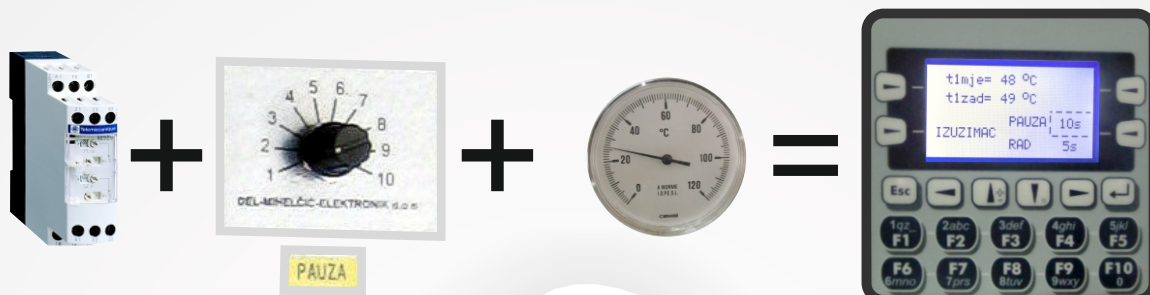

AUTOMATIKA SUŠARA ZA ZRNO

Kao firma s dugogodišnjom tradicijom izrade razvodnih ormara za automatizaciju tehnoloških linija (izradili smo i opremili i Vaš razvodni ormar za sušaru ako imate sušaru proizvođača Silo Tehnika d.o.o.) zaključili smo da Vi, naši kupci, ali i korisnici drugih sušara želite sigurniji i pouzdaniji rad sušare te Vam stoga nudimo odlično rješenje za to: uređaj za automatsko upravljanje radom sušare.

Ugradnjom ovog uređaja nestaje potreba za kontrolom i regulacijom od strane stalno prisutnog korisnika, već se kontrola i regulacija trajanja pauze izvršavaju automatski. Korisnik ručno upušta sušaru u rad, nakon što postigne stabilni režim prbacuje sušaru na automatski rad, tada samo povremeno obilazi sušaru, ručno mjeri vlagu i korigira parametre prema potrebi.

Navedeni uređaj za automatsko upravljanje namijenjen je za sušare za zrno MINI, STABIL 1500, STABIL 2000 i STABIL 3000 proizvođača Silo Tehnika d.o.o., ali i za sve ostale sušare koje imaju izuzimanje na principu rad - pauza. Ugradnjom uređaja (PLC) zamjenjuje se slijedeća ugrađena oprema u ormaru:

- Vremenski relej rad - pauza
- Potenciometar na vratima ormara za određivanje pauze
- Analogna sonda za mjerenje temperature (urica).

Prikaz osnovne stranice na panelu

Ugradnjom automatskog uređaja osigurava se bolji rad sušare i veća kvaliteta osušenog zrna. Cjelokupan rad sušare kontrolira jedan uređaj, te sustav sada funkcionira na sljedeći način: