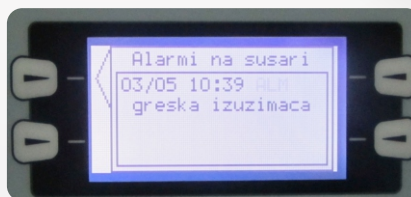

Prikaz
 alarma
 na sušari

OSUVREMENITE I USAVRŠITE RAD SVOJE SUŠARE.

Javite se odmah i zatražite ponudu koju ćemo vam dati prema Vašem tipu sušare i prema Vašim željama.

U mogućnosti smo Vam ponuditi našu montažu i ugradnju uređaja na terenu.

Omogućuje korisniku više slobodnog vremena koje je nekada morao provesti kraj sušare.