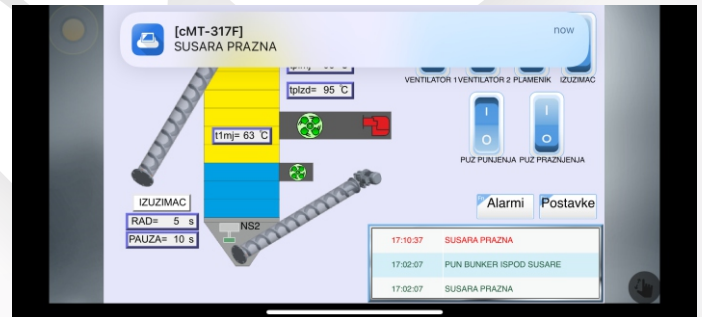

Obavjest o alarmu na zaslonu mobitela

- Svi elektromotri se startaju tipkom na touch panelu
- Uređaj (PLC) mjeri temperature na sušari i prikazuje ih na panelu
- Rad i pauza izuzimača ručno se podešavaju na panelu unosom sa tipkovnice.
- Pored toga uređaj ima i funkciju automatskog rada kada sam automatski podešava pauzu ovisno o temperaturi u zrnu koja je indirektni indikator vlage zrna, te na taj način održava konstantnu vlagu zrna na izlazu iz sušare.
- Podešavanje potrebnih parametara sušare vrši se na panelu (nema više nepreciznih vremenskih releja).
- Svi alarmi prikazuju se na panelu.
- Obavjest o alarmima dolazi na mobitel u aplikacije za pristup panelu, te na e-mail.

OSUVREMENITE I USAVRŠITE RAD SVOJE SUŠARE.

Javite se odmah i zatražite ponudu koju ćemo vam dati isključivo prema Vašem tipu sušare i prema Vašim željama.

U mogućnosti smo Vam ponuditi našu montažu i ugradnju uređaja na terenu.

Omogućuje korisniku potpunu kontrolu i upravljanje radom sušare čak i dok nije pokraj sušare. Obavjest o alarmima dolazi na mobitel i na e-mail.