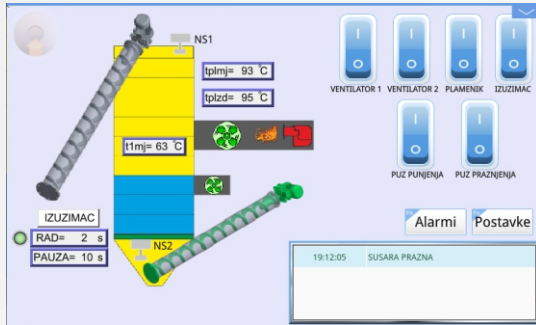

AUTOMATIKA SUŠARE NA ZASLONU VAŠEG MOBITELA

**Grafički prikaz sušare na touch panelu
na vratima razvodnog ormara sušare**

Prikaz upravljanja na zaslonu Vašeg mobitela

Firma smo s dugogodišnjom tradicijom izrade razvodnih ormara za automatizaciju tehnoloških linija. Ukoliko imate sušaru proizvođača SILO-TEHNIKA d.o.o. dobro je znati da smo mi izradili i opremili i Vaš razvodni ormar sušare. Zaključili smo da Vi kao i većina naših kupaca, pa i korisnici sušara drugih proizvođača, želite sigurniji i pouzdaniji rad sušare, te mogućnost udaljenog pristupa i upravljanja. Naše novi proizvod omogućava da na zaslonu mobitela ili računala vidite stanje sušare npr. pregled temperatura, podešavanje temperatura, podešavanje rada i pauze izuzimača, startanje ili gašenje motora i drugih opcija prema dogovoru.

Ugradnjom ovog uređaja, uz daljinski pristup dobije se i automatika sušare, pa nema više potrebe za kontrolom i regulacijom od strane stalno prisutnog korisnika, već se kontrola i regulacija trajanja pauze izvršavaju automatski. Korisnik ručno upušta sušaru u rad, a nakon što postigne stabilni režim, prbacuje sušaru na automatski rad. Nakon toga samo je povremeno potrebno obići sušaru, ručno mjeriti vlagu i korigirati parametre prema želji i potrebi.

Navedeni uređaj za automatsko upravljanje namijenjen je za sve sušare za zrno proizvođača SILO-TEHNIKA d.o.o., kao i za sve ostale sušare koje imaju izuzimanje na principu rad - pauza i u onim pogonima gdje se zahtjeva udaljeni pristup na uređaj. UVijet za udaljeni pristup je prisustvo mobilnog 3G signala ili pristup Internetu putem LAN kabela.